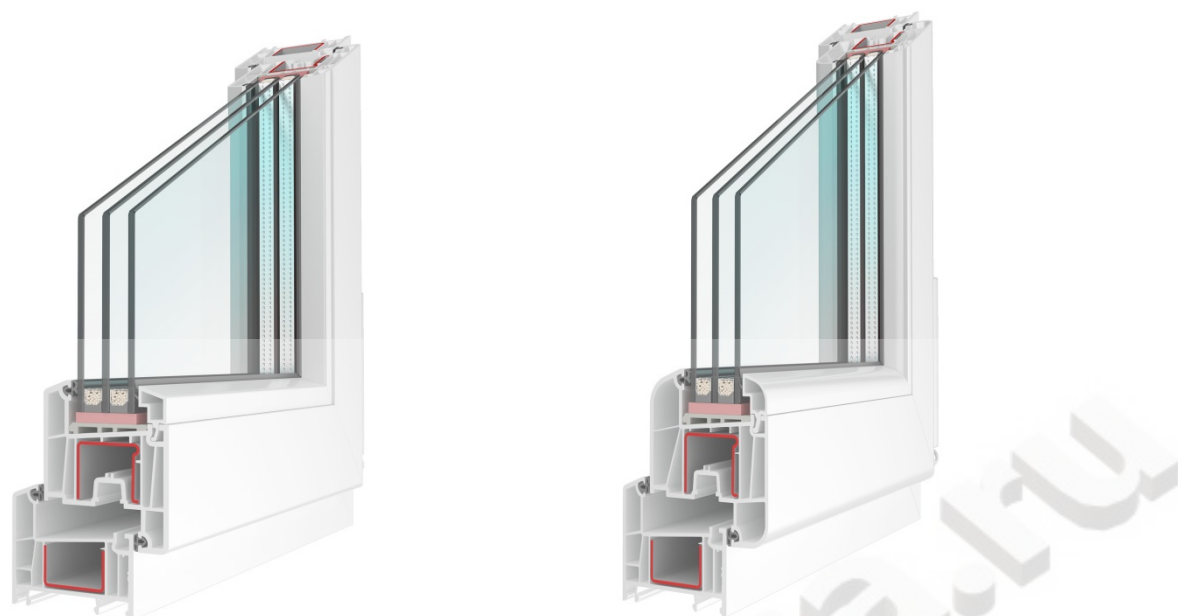

BRUSBOX SUPER AERO

BRUSBOX SUPER AERO – 5-ти камерная система профилей с монтажной глубиной 70 мм, успешно вошедшая на рынок в 2012 году и ставшая одной из самых актуальных и востребованных систем в линейке профилей **BRUSBOX** .

Создание системы **BRUSBOX SUPER AERO** обусловлено укореняющимися тенденциями на оконном рынке, а именно: увеличением ширины профильных систем в связи с ужесточением требований, предъявляемых потребителями, к показателям теплоизоляции конструкций с одной стороны и необходимостью увеличения конкурентноспособности конструкций за счет приемлемой цены с другой стороны.

Использование данной серии профильных систем – идеальное решение для тех, кто делает выбор, основываясь на рациональном подходе, позволяющем достойно оценить оптимальное сочетание высоких показателей энергоэффективности окон из профиля **SUPER AERO** и их доступной цены.

Исходя из требований рынка и наших партнеров, компания «БРУСБОКС» в 2018 году начала запуск профильной системы **BRUSBOX SUPER AERO** с видоизмененной створкой и коробкой, а так же добавила в свой ассортимент новую Створку 77 и Штапик 15 круглый.