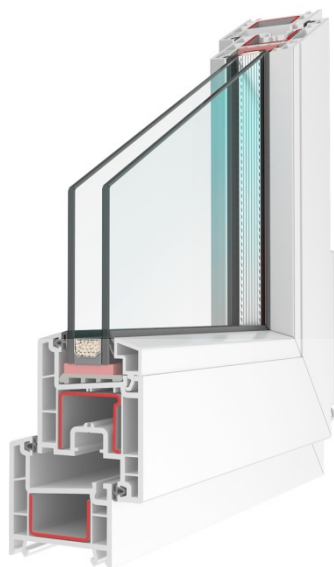

BRUSBOX AERO

BRUSBOX AERO — наиболее востребованная система профилей в сегменте как корпоративного, так и частного строительства за счет оптимального соотношения ее цены и качества. Система имеет 3-х камерное строение и монтажную глубину 60 мм, что позволяет устанавливать в оконные конструкции стеклопакеты толщиной до 32 мм.

BRUSBOX AERO полностью соответствует требованиям государственных стандартов, что делает ее незаменимой в случаях, когда цена является основополагающим фактором при выборе системы, способной удовлетворить спрос широкого круга потребителей.

Применение профилей системы **BRUSBOX AERO** позволяет потребителям экономно расходовать бюджет, не опасаясь при этом за сохранение визуальных и эксплуатационных характеристик готовых конструкций на высоком уровне!